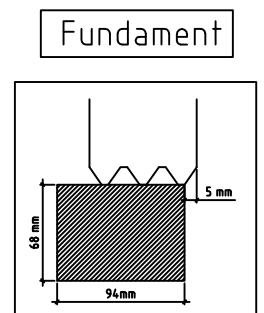

Gotland F///70/22