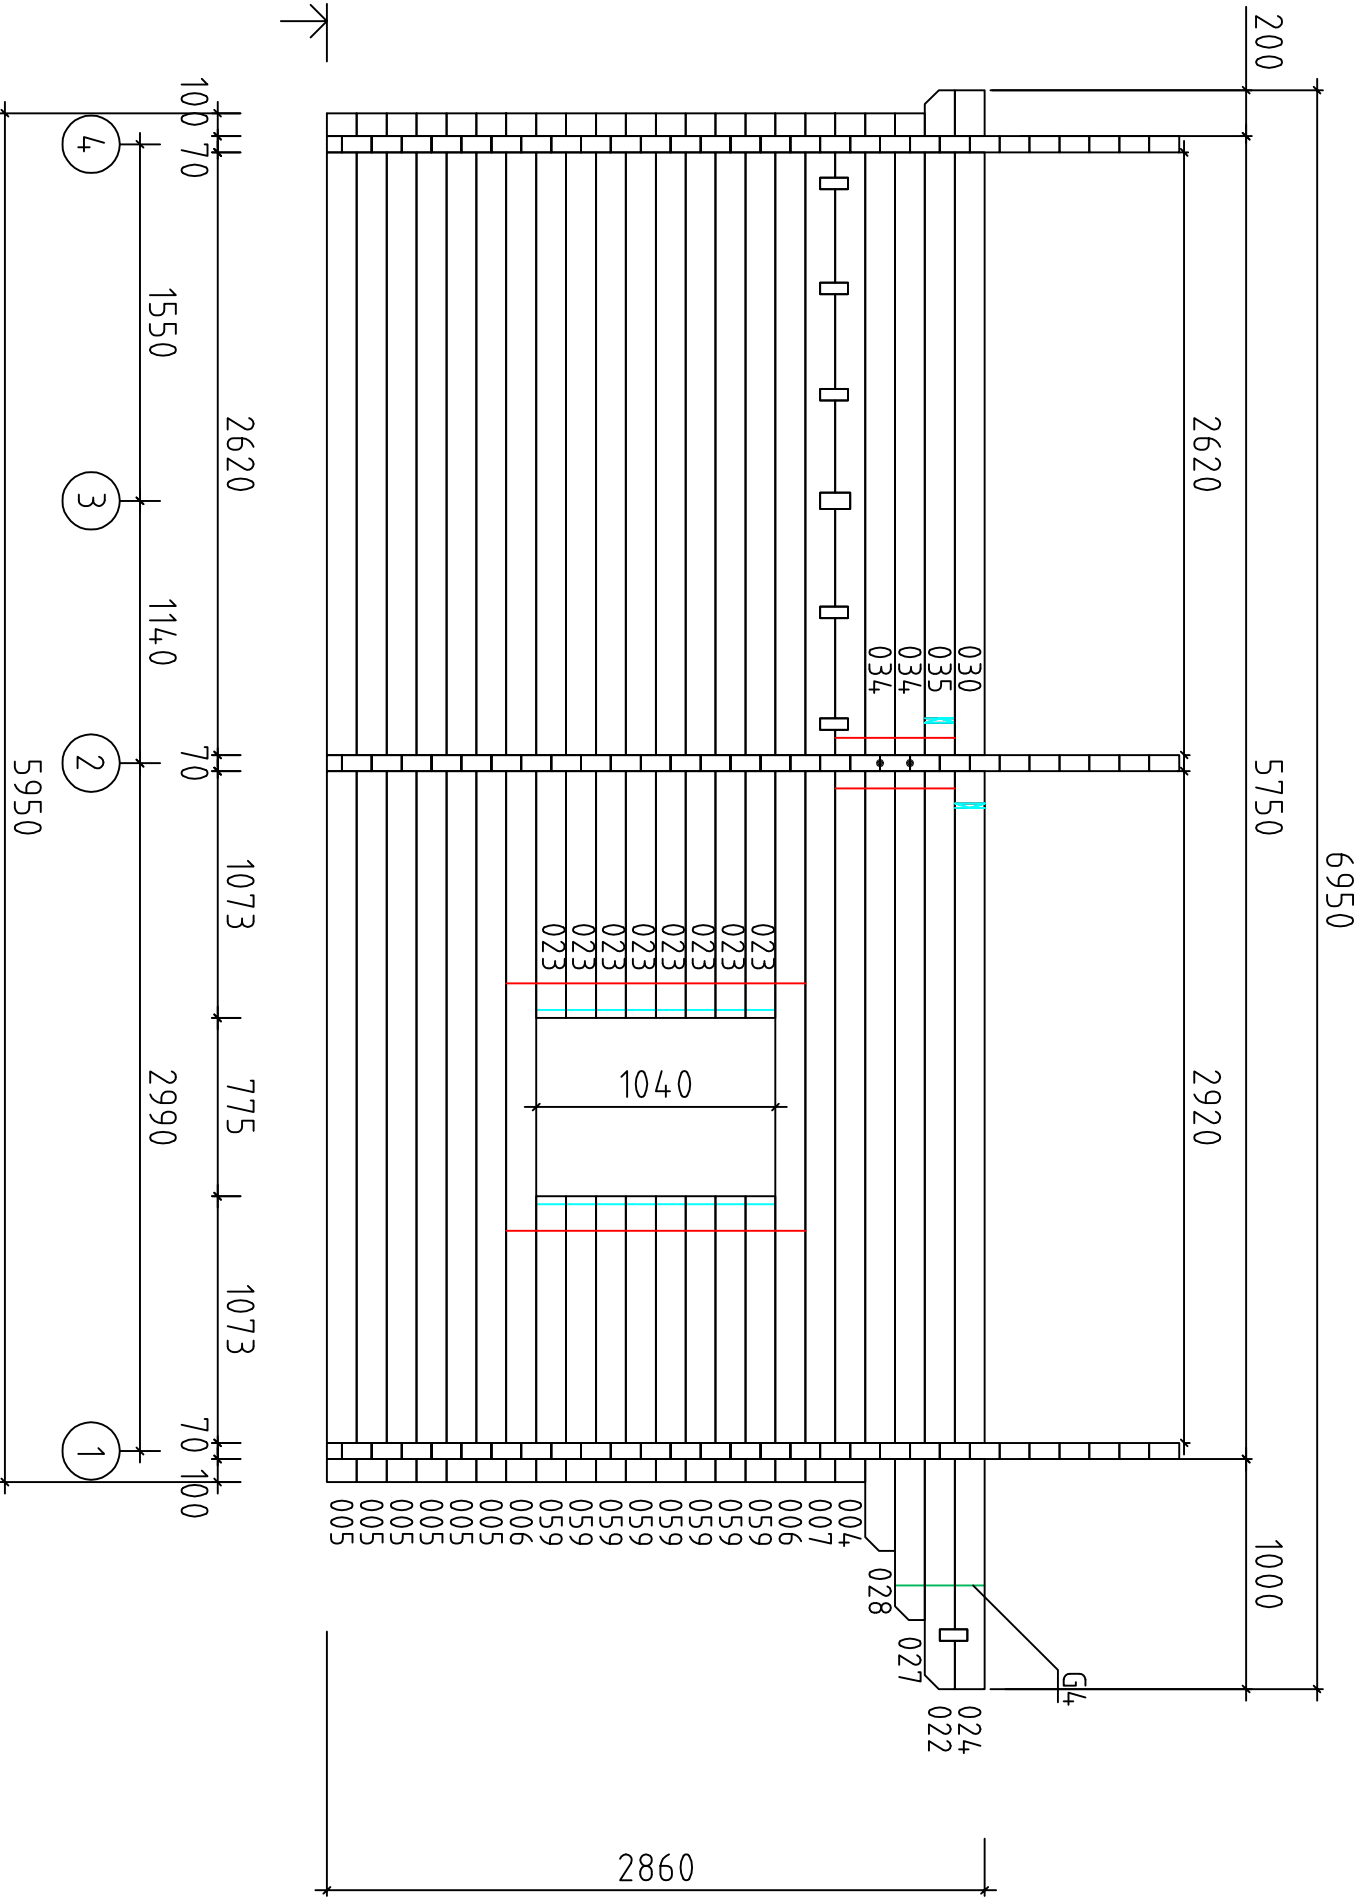

Wand A →

Gotland F///70/22